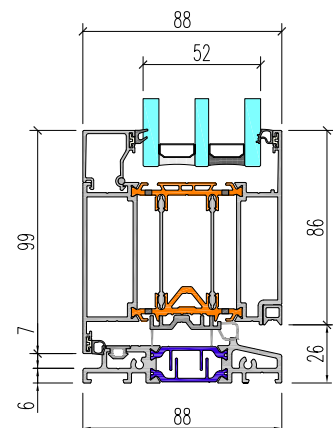

LIGHT

- Voll verglast
- Klarglas, Satinato oder mit Klarglasmotiv
- Bautiefe 88 mm
- Extra gedämmte Mehrkammer-Aluminiumprofile
- Niedrige Aluminiumschwelle thermisch getrennt
- Sehr gute Wärmeparameter

U_d bis zu 0,9 W/m²K