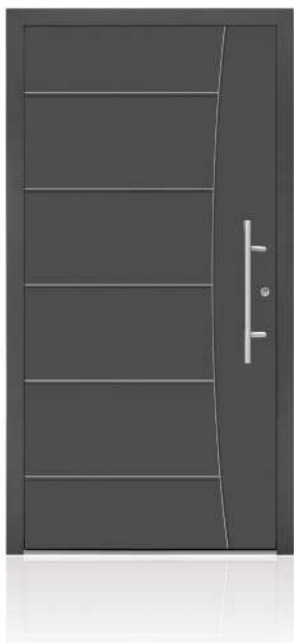

U_d bis zu 0,71 W/m²K

LIGHT

- Voll verglast
- Klarglas, Satinato oder mit Klarglasmotiv
- Bautiefe 88 mm
- Extra gedämmte Mehrkammer-Aluminiumprofile
- Niedrige Aluminiumschwelle thermisch getrennt
- Sehr gute Wärmeparameter

SMART

S 1010

S 1020

S 1030

S 1040

S 1050

S 1060

Elektronischer Türspion mit Speichermöglichkeit
Linse mit Monitor