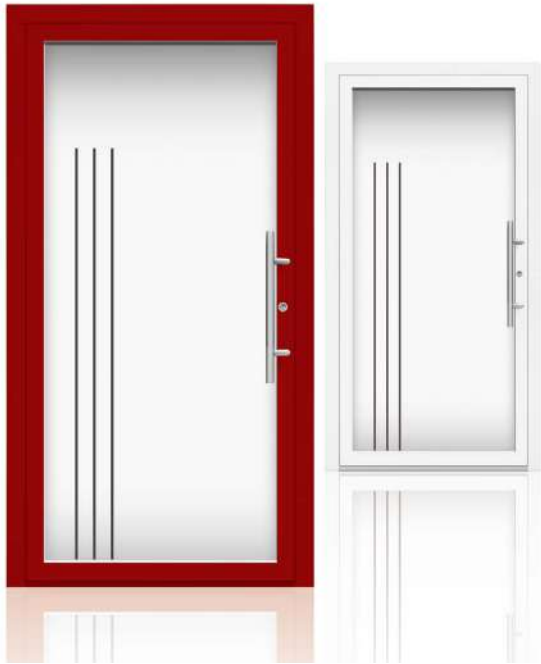

PREMIUM
ALUMINIUM-HAUSTÜREN
BEIDSEITIG FLÜGELÜBERDECKEND

3 massive Haustürbänder
3-dimensional verstellbar.

Robuster Schwenkriegel
- Sicherheitsbeschlag.

Rundrosette aus
Edelstahl.

Stabile thermisch
getrennte
Bodenschwelle.

Türspion

LIGHT

L 1010

L 1020

L 1030

L 1040

L 1050

L 1060