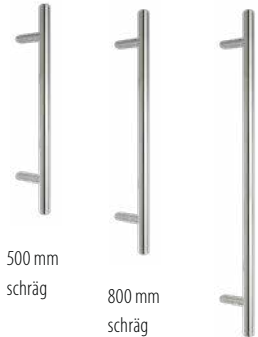

TECHNIK

SONDERAUSSTATTUNG

MODERNE ZUTRITTSYSTEME

Fingerscan

Bluetooth + Tastatur

Funkschlüssel

Bodeneinstandsprofil

MODERNE LED-BELEUCHTUNG

Gestalten Sie Ihre Haustür individuell . Die moderne LED-Beleuchtung in der Zarge integriert gibt Ihrer Haustür einen modernen Look .

Aluminiumzarge mit integrierter LED Beleuchtung

UMFANGREICHES TOP- ZUSATZAUSSTATUNG

STOSSGRIFFE EDELSTAHL

500 mm
schräg

800 mm
schräg

1600 mm
schräg

**Drücker Langschild
Griff Set innen**

**Beschlagset Drücker/
Drücker Langschild**

**Beschlagset Drücker/
Knauf Langschild**

**Sicherheitsrosette
mit Ziehschutz**