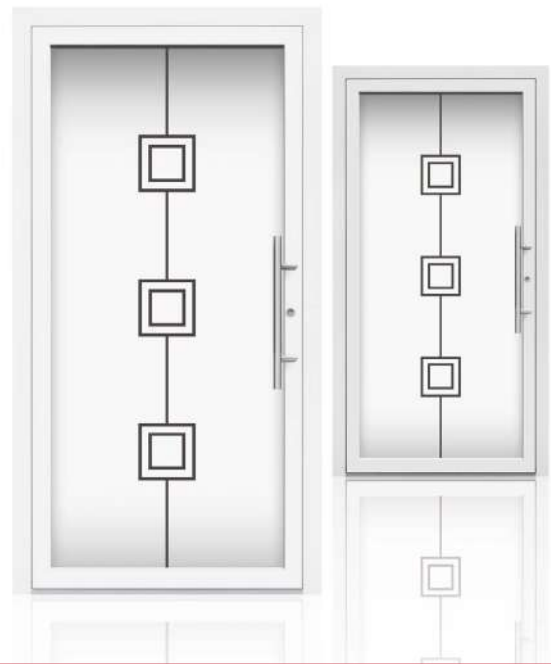

Türspion

LIGHT

L 1010

L 1020

L 1030

L 1040

L 1050

L 1060

Gestalten Sie Ihre Haustür individuell . Die moderne LED-Beleuchtung in der Zarge integriert gibt Ihrer Haustür einen modernen Look .

Aluminiumzarge mit integrierter LED Beleuchtung

UMFANGREICHES TOP- ZUSATZAUSSTATUNG