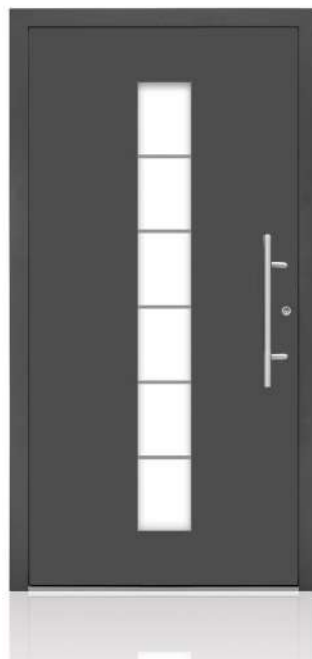

U_d bis zu 0,71 W/m²K

LIGHT

- Voll verglast
- Klarglas, Satinato oder mit Klarglasmotiv
- Bautiefe 88 mm
- Extra gedämmte Mehrkammer-Aluminiumprofile
- Niedrige Aluminiumschwelle thermisch getrennt
- Sehr gute Wärmeparameter

U_d bis zu 0,9 W/m²K

COMFORT

C 1010

C 1020

C 1030

C 1040

C 1050

C 1060

SMART

S 1010

S 1020

S 1030

S 1040

S 1050

S 1060

Elektronischer Türspion mit Speichermöglichkeit
Linse mit Monitor