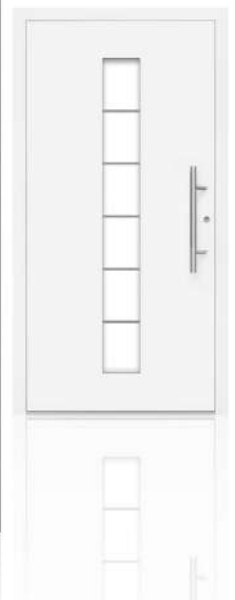

U_d bis zu 0,71 W/m²K

LIGHT

- Voll verglast
- Klarglas, Satinato oder mit Klarglasmotiv
- Bautiefe 88 mm
- Extra gedämmte Mehrkammer-Aluminiumprofile
- Niedrige Aluminiumschwelle thermisch getrennt
- Sehr gute Wärmeparameter

U_d bis zu 0,9 W/m²K

COMFORT

C 1010

C 1020

C 1030

C 1040

C 1050

C 1060

SMART

S 1010

S 1020

S 1030

S 1040

S 1050

S 1060

Elektronischer Türspion mit Speichermöglichkeit
Linse mit Monitor