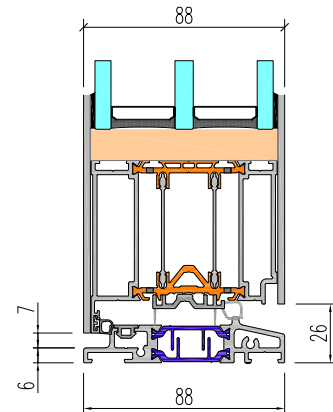

COMFORT

- Flügelüberdeckend innen und außen
- Bautiefe 88 mm
- Extra gedämmte Mehrkammer-Aluminiumprofile
- 3-fach Wärmeschutzverglasung Ug 0,5 W/m²K
- Sicherheitsglas VSG 6mm innen und außen
- Niedrige Aluminiumschwelle thermisch getrennt
- Geeignet für Niedrigenergiehäuser

U_d bis zu 0,75 W/m²K