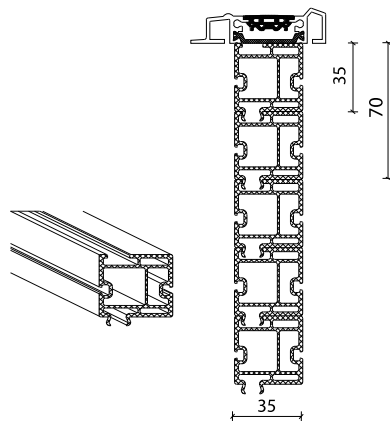

Bodeneinstandsprofil