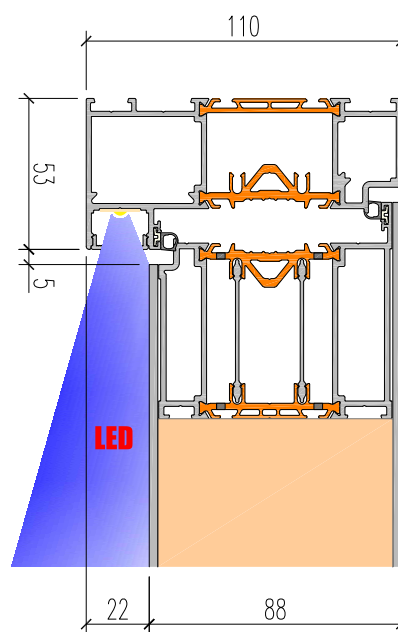

MODERNE LED-BELEUCHTUNG

Gestalten Sie Ihre Haustür individuell . Die moderne LED-Beleuchtung in der Zarge integriert gibt Ihrer Haustür einen modernen Look .

Aluminiumzarge mit integrierter LED Beleuchtung