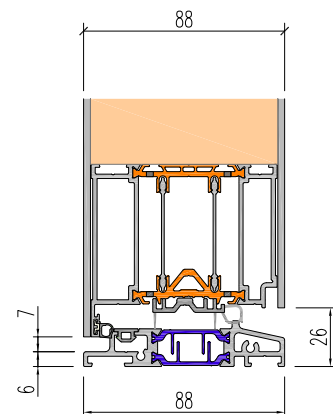

COMFORT

- Flügelüberdeckend innen und außen
- Bautiefe 88 mm
- Extra gedämmte Mehrkammer-Aluminiumprofile
- 3-fach Wärmeschutzverglasung Ug 0,5 W/m²K
- Sicherheitsglas VSG 6mm innen und außen
- Niedrige Aluminiumschwelle thermisch getrennt
- Geeignet für Niedrigenergiehäuser

U_d bis zu 0,75 W/m²K

SMART

- Flügelüberdeckend innen und außen
- Bautiefe 88 mm
- Extra gedämmte Mehrkammer-Aluminiumprofile
- Volles Türblatt ohne Glasausschnitt
- Optional mit Türspion optisch oder elektronisch
- Niedrige Aluminiumschwelle thermisch getrennt
- Geeignet für Niedrigenergiehäuser

U_d bis zu 0,71 W/m²K

LIGHT

- Voll verglast
- Klarglas, Satinato oder mit Klarglasmotiv
- Bautiefe 88 mm
- Extra gedämmte Mehrkammer-Aluminiumprofile
- Niedrige Aluminiumschwelle thermisch getrennt
- Sehr gute Wärmeparameter